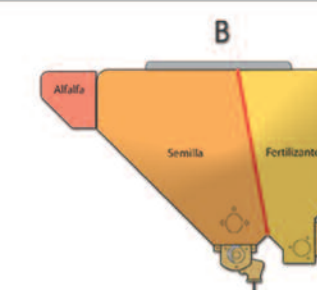

Servicio de Atención al Cliente
0800-444-0358
 Misiones 1974 - Tel: 03468-471311/471321/471331
 Fax: 03468-471804
 X2659BIN - Monte Maiz - Córdoba - Argentina
 www.agrometal.com

> XZ

>> SEMBRADORA AGROMETAL DE ARROZ XZ

Cantidad de surcos (cm)	Ancho de labor (m)	Potencia Requerida (HP)	Capacidad Tolva Semilla	Capacidad Tolva Fertilizante	Peso Total (Kg)	Semilla Máxima Autonomía	Alfalfero
21	4.41	100 a 120	A- 745 Lt - 595 Kg B- 937 Lt - 748 Kg	A-760 Lt - 610 Kg B- 540 Lt - 430 Kg	3.800 Kg	C-1520 Lt.\ - 1220 Kg	120 Lt - 103 Kg 120 Lt - 103 Kg