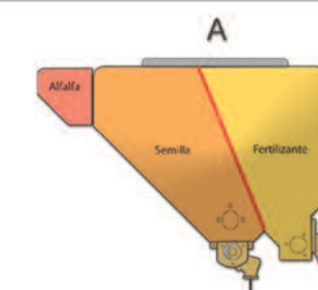

Servicio de Atención al Cliente
0800-444-0358
 Misiones 1974 - Tel: 03468-471311/471321/471331
 Fax: 03468-471804
 X2659BIN - Monte Maiz - Córdoba - Argentina
 www.agrometal.com

> XZ

>> SEMBRADORA AGROMETAL DE ARROZ XZ

- 1 - Cuerpo de gran flotación.
- 2 - Rodados 11" x 16" 12 telas.
- 3-4 - Caja de velocidad de 81 y 16 cambios en baño de aceite montada sobre rodamientos.

- 5 - Lanza de trabajo rebatible.
- 6 - Plataforma con baranda de seguridad y escalera rebatible.
- 7 - Cajón Alfalfero.

Cantidad de surcos (cm)	Ancho de labor (m)	Potencia Requerida (HP)	Capacidad Tolva Semilla	Capacidad Tolva Fertilizante	Peso Total (Kg)	Semilla Máxima Autonomía	Alfalfero
21	4.41	100 a 120	A- 745 Lt - 595 Kg B- 937 Lt - 748 Kg	A-760 Lt - 610 Kg B- 540 Lt - 430 Kg	3.800 Kg	C-1520 Lt.\ - 1220 Kg	120 Lt - 103 Kg 120 Lt - 103 Kg