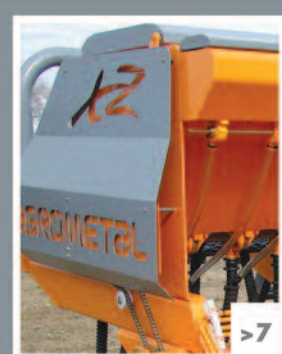

- 1 - Cuerpo de gran flotación.
- 2 - Rodados 11" x 16" 12 telas.
- 3-4 - Caja de velocidad de 81 y 16 cambios en baño de aceite montada sobre rodamientos.

- 5 - Lanza de trabajo rebatible.
- 6 - Plataforma con baranda de seguridad y escalera rebatible.
- 7 - Cajón Alfalfero.