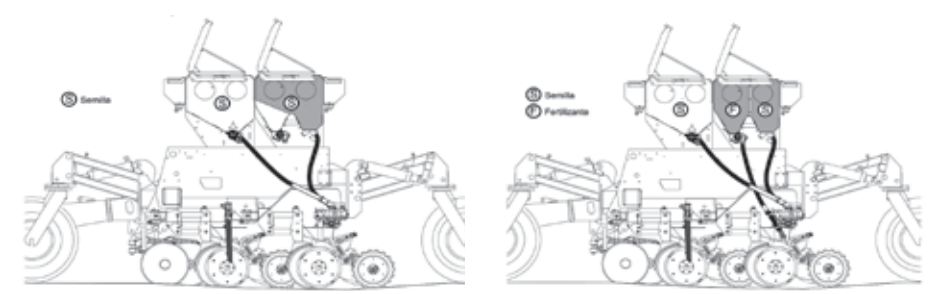

TODAS LAS CONFIGURACIONES PARA QUE ARMES LA MX MAX A TU MEDIDA

FERTILIZACIÓN SIMPLE

MAX. AUTON. SOJA CON FERTILIZANTE