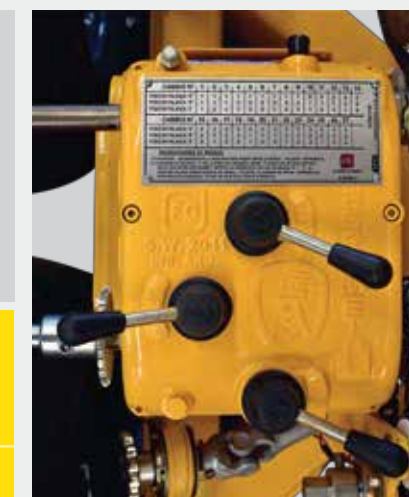

Dosificador a Rodillo tipo Chevron

DOSIFICADOR DE SEMILLA A ROLDANA

Asegura una distribución uniforme y amplio rango de dosis para una gran variedad de semillas

La sembradora multipropósito que se adapta de manera ideal a todos los cultivos

LA MÁS ALTA TECNOLOGÍA PARA EQUIPAR TU MX MAX

Sistema de Transmisión y dosificación

TRANSMISIÓN HIDRÁULICA DVA.
Corte por sección.

Asegura una excelente calidad de siembra sin patinaje y errores. Permite dosis por ambientes según prescripciones agronómicas georeferenciadas. Operación sencilla desde la cabina del tractor. Elimina ruedas de transmisión y caja de cambio.

MOTOR ELÉCTRICO Y ACOPLÉ CON SISTEMA AGROMETAL-ARAG.

TRANSMISIÓN MECÁNICA.

ASOCIADOS Y COMPATIBLES:

Cualquier sembradora Agrometal equipada con monitores

le permitirá comunicarse y enviar datos a la plataforma