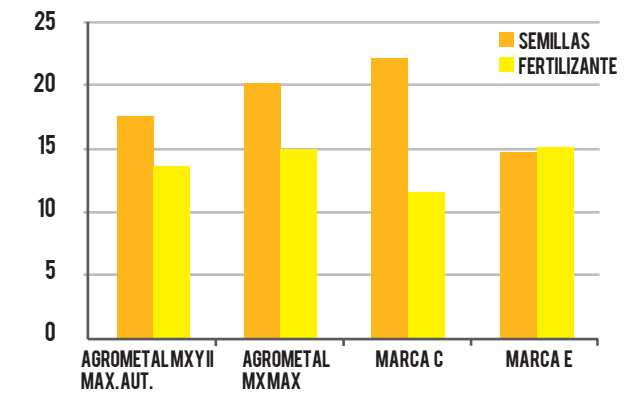

El sistema de ruedas Limitadoras
Con balancín promedia las diferencias del terreno. Las ruedas trabajan en el mismo plano donde está el caño de bajada de la semilla, produciendo un eficiente control de la profundidad. Las ruedas limitadoras no permiten que se levante tierra - rastrojo y limpia la tierra que busca adherirse al disco.

Colita plástica:
Afirmador de semilla que asegura el contacto suelo-semilla. Evita el rebote de la semilla y la mantiene en el fondo de la “V”. Funciona en cualquier situación.

Ruedas tapadoras
completan el trabajo al dejar la semilla protegida y en contacto con el suelo húmedo. Hay distintos tipos de ruedas para diferentes condiciones de terreno.

TODAS LAS CONFIGURACIONES PARA QUE ARMES LA MX MAX A TU MEDIDA

FERTILIZACIÓN SIMPLE

MAX. AUTON. SOJA CON FERTILIZANTE

Sembrá un 15% más de hectáreas que con otras marcas, sin reabastecer.

Especificaciones Técnicas MX MAX