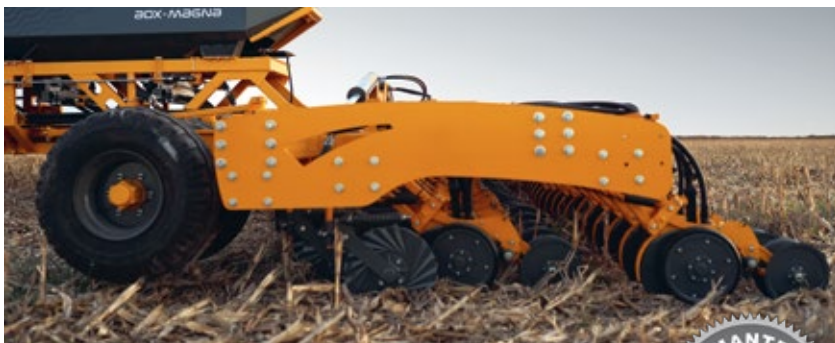

#ADX MAGNA

ADX MAGNA

SEBRADORA
AIR DRILL - MULTIPROPÓSITO
GRANOS FINOS . PASTURAS
GRANOS GRUESOS

LA AIR DRILL QUE ELEVARÁ TU POTENCIAL AL MÁXIMO

AGROMETAL

“ La Air Drill más efectiva para siembra directa,
Clava en cualquier condición de terreno
y en todo su ancho ”

Dosificador neumático
Precision Planting

Sist. de dosificación
de semilla con placa horizontal
con dosificador de polímero de
última generación.

CARACTERÍSTICAS

- » Cuerpo de siembra 100% libre de mantenimiento.
- » Sistema de carga central.
- » Distribuidor de semilla y fertilizante de flujo plano: Mejor tratamiento de semilla.
- » Fondo de Tolvas de acero inoxidable.
- » Sistema de transmisión hidráulica.
- » Con Transmisión hidráulica requisito hidráulico de tractor: centro cerrado 140 litros/minuto. Numero VCR: 4
- » Monitoreo de siembra opcional.
- » Doble Shot: dosificación de semilla y fertilizante por separado.
- » Land Copy: Un mejor copiado de terreno en siembra y en transporte
 - Chasis Articulado en 3 secciones.
 - Transferencia adecuada de peso sin necesidad de agregar lastre.
 - Doble balancín (en tren trasero y delantero)
- » Todas las ruedas delante de la línea de siembra.
- » E-FOLDING: Apertura y cierre desde la cabina del tractor. En 120 segundos y con un solo operador.

*Requerimientos para kit de grueso.
Si es con dosificador horizontal, no aumenta ningún requerimiento.
Si es con vset son 5 VCR y 185 litros por minuto*

TRANSPORTE:

- » A tiro de tractor:
 - Ancho: 3,9 mts
 - Despeje: 60 cm
 - Altura: 4,1 mts
- » Sobre Carretón:
 - Ancho: 3,9 mts.
 - Largo total: 11,8 mts.